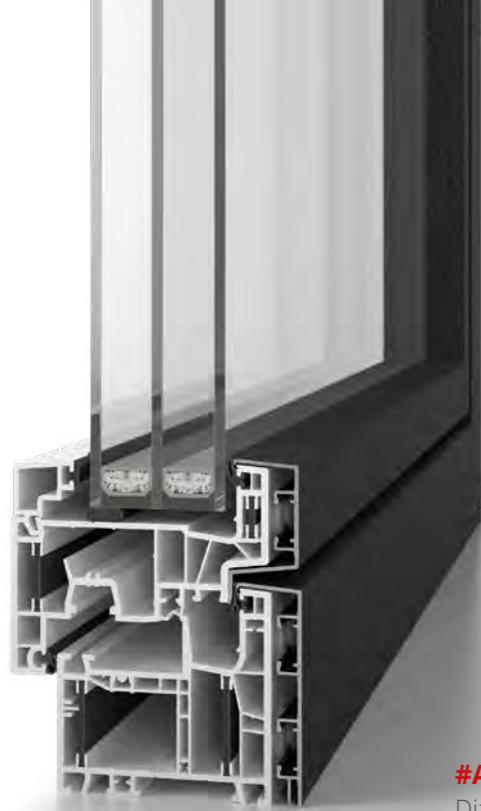

#ALUPROTECT