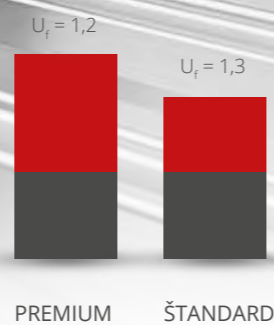

LIFE85SLIDE

LIFE85SLIDE
ŠTANDARDNÁ VERZIA

1 systém - 2 produkty / Štandard, Prémium

LIFE85SLIDE 85 mm stavebná hĺbka

- vylepšené izolačné vlastnosti
- prahy a vodiace lišty sú k dispozícii v hliníkovom alebo v GFK prevedení, v závislosti od modelu
- hrúbka zasklenia alebo výplne možná do 51 mm
- integrované tesnenie zvyšuje kvalitu dverí

#DESIGN

- biele prevedenie zvnútra/zvonka
- dostupné rôzne dekoratívne fólie
- možnosť s aluprotect hliníkovým opláštením (široká paleta farieb)

MODULÁRNY SYSTÉM V NOVEJ DIMENZII

Modulárny systém predstavuje novinku v tomto segmente: Z jedného systému je možné vyrobiť dva rôzne produkty s rôznymi tepelnoizolačnými vlastnosťami. Od minimálnych požiadaviek na izoláciu až po riešenia pre pasívne domy.

Bez ohľadu na to, pre aký produkt sa nakoniec rozhodnete, vždy sa perfektne hodí k ostatným HSF systémom a zabezpečí tak krásny a jednotný vzhľad.