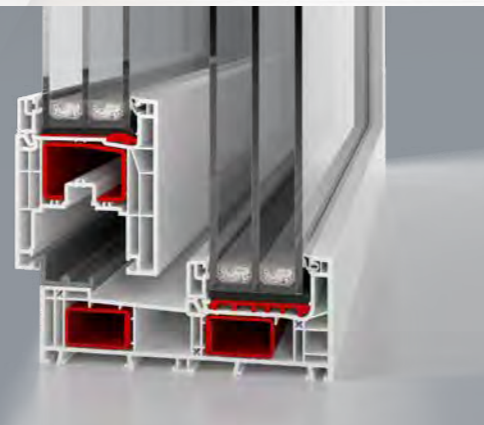

Ochranná nášlapná lišta proti poškodeniu – robustné riešenie

Dodatočný rámový profil v spodnej časti dverí chráni systém smart-slide neo pred škrabancami, nárazmi a inými vplyvmi. Ochranná nášlapná lišta je odolná a ľahko sa čistí, takže posuvné dvere budú vyzerat' výborne aj po mnohých rokoch používania.