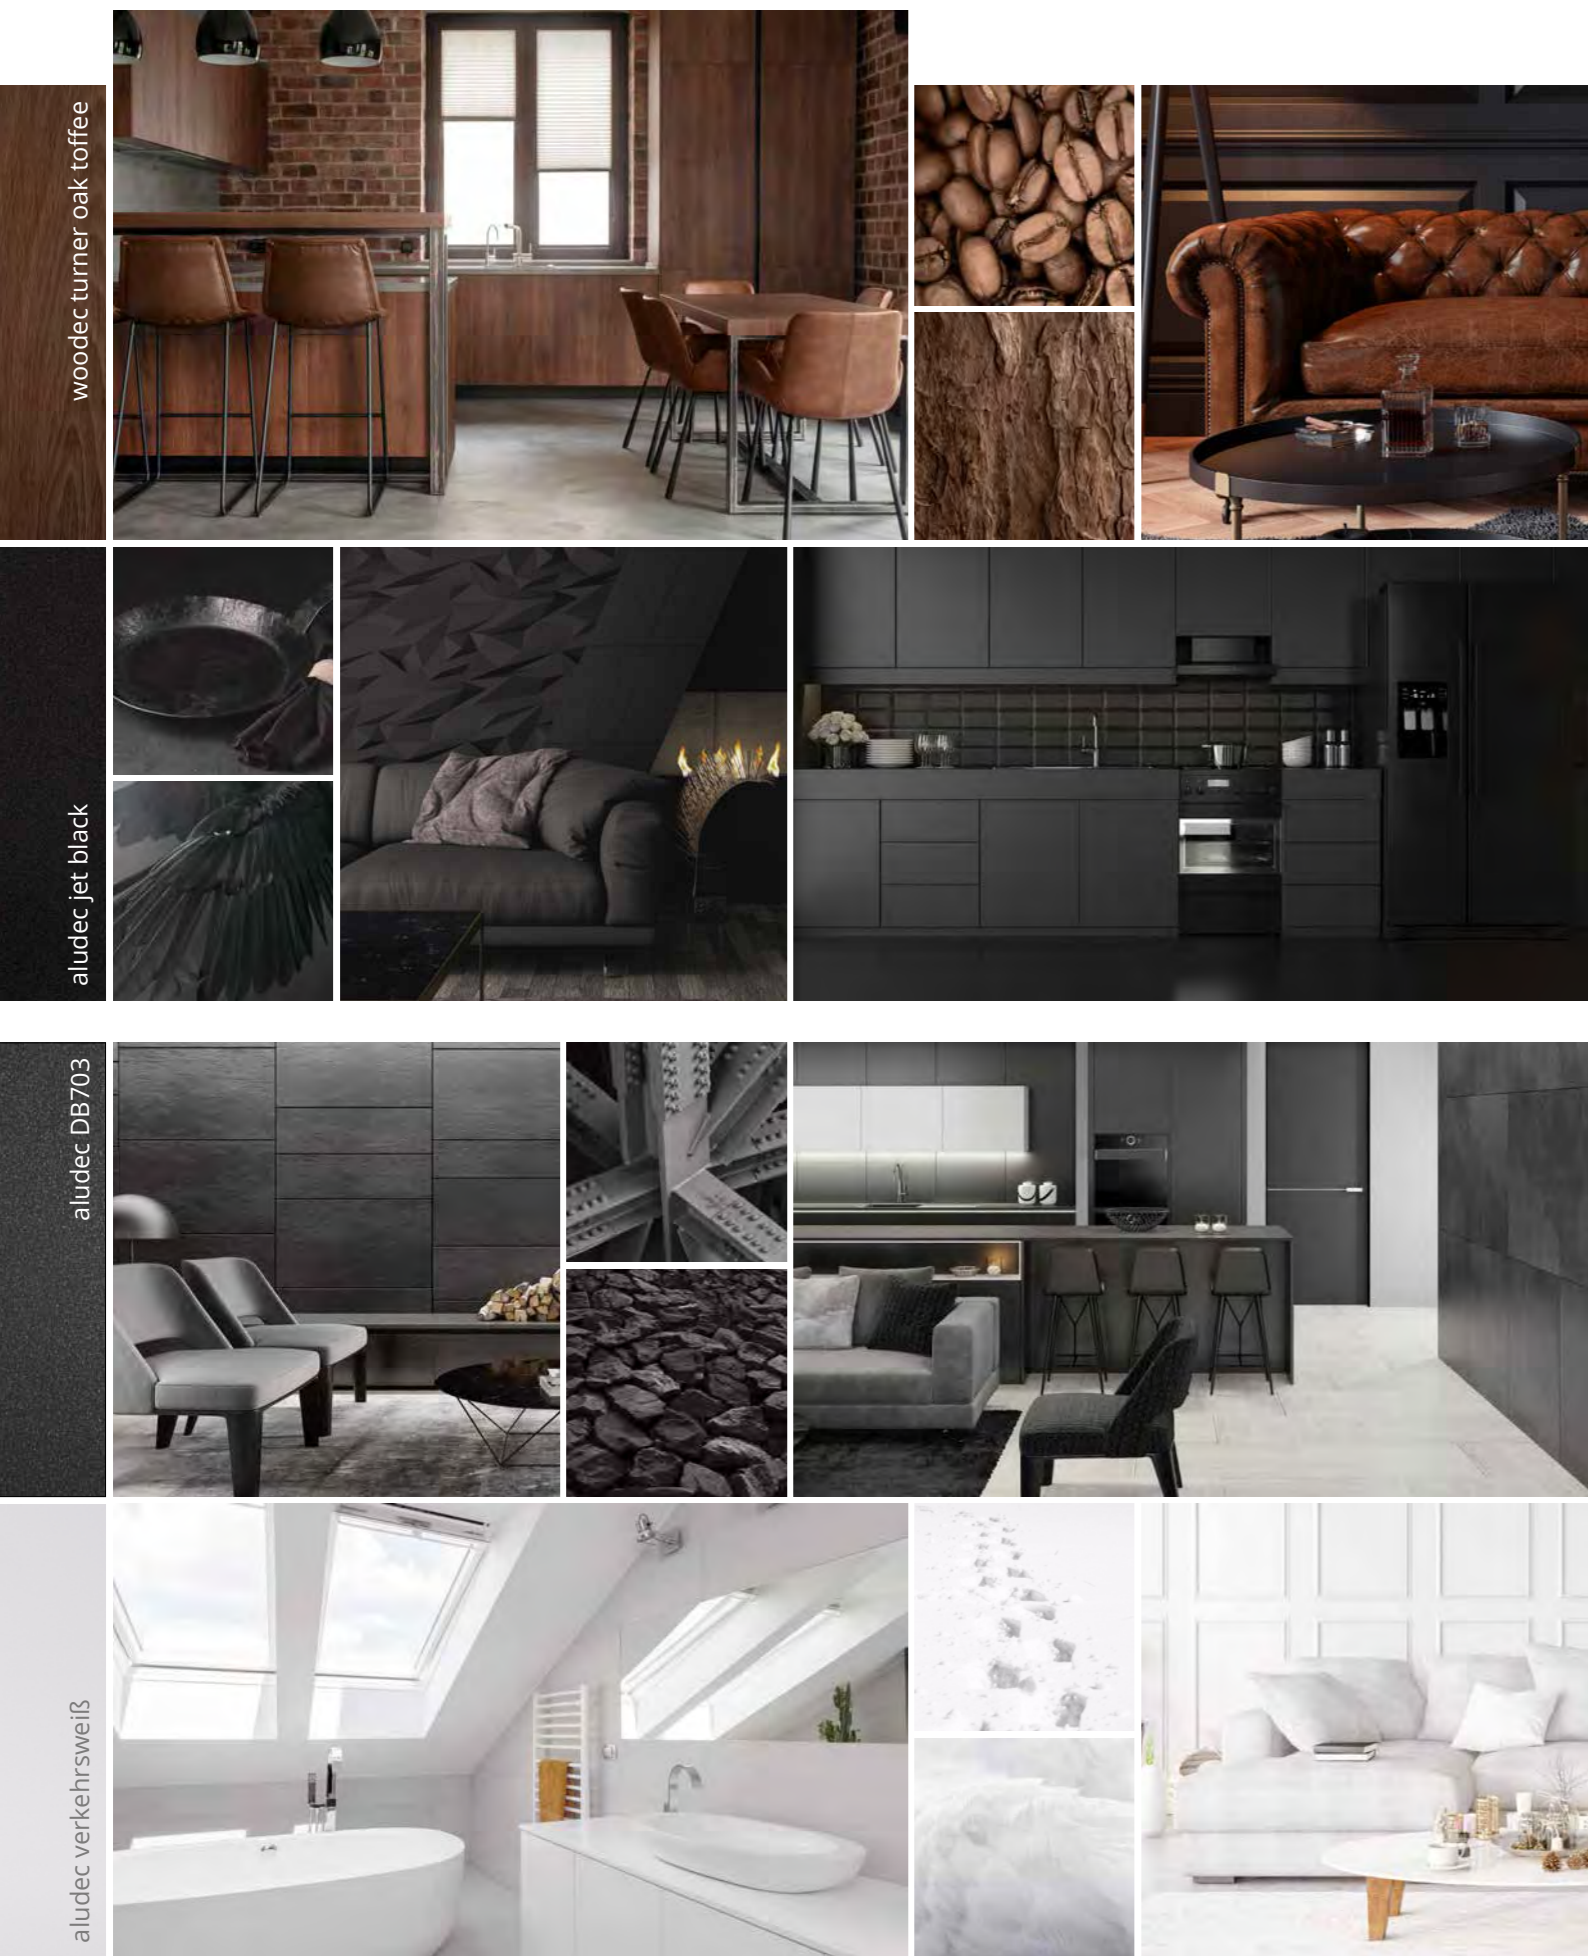

DEKORATÍVNE FÓLIE

woodec turner oak toffee

aludec jet black

aludec DB703

aludec verkehrsweiß

woodec	Označenie dekoru	Aluplast č.	Kód farby	Tesnenie
	sheffield oak concrete (shoc) podobné RAL 7012	-21	470-3003	■
	turner oak toffee (toto) podobné RAL 8028	-22	470-3004	■
	turner oak malt (tom) podobné RAL 1001	-19	470-3001	■
	sheffield oak alpine (shoa) podobné RAL 7044	-20	470-3002	□
aludec	Označenie dekoru	Aluplast č.	Kód farby	Tesnenie
	aludec jet black (jbmdec) podobné RAL 9011	-04	476-6062	■
	aludec anthrazitgrau (agdec) podobné RAL 7016	-03	470-6003	■
	aludec DB703 (DB703dec) podobné RAL DB703	-07	470-1014	■
	aludec basaltgrau (bgdec) podobné RAL 7012	-08	470-6048	■
	aludec umbragrau (ugdec) podobné RAL 7022	-12	470-6065	■
	aludec fenstergrau (fgdec) podobné RAL 7040	-37	470-6066	■
	aludec verkehrsweiß (wedec) podobné RAL 9016	-36	470-6030	□

Pre podrobné dodacie podmienky kontaktujte svojho partnera.