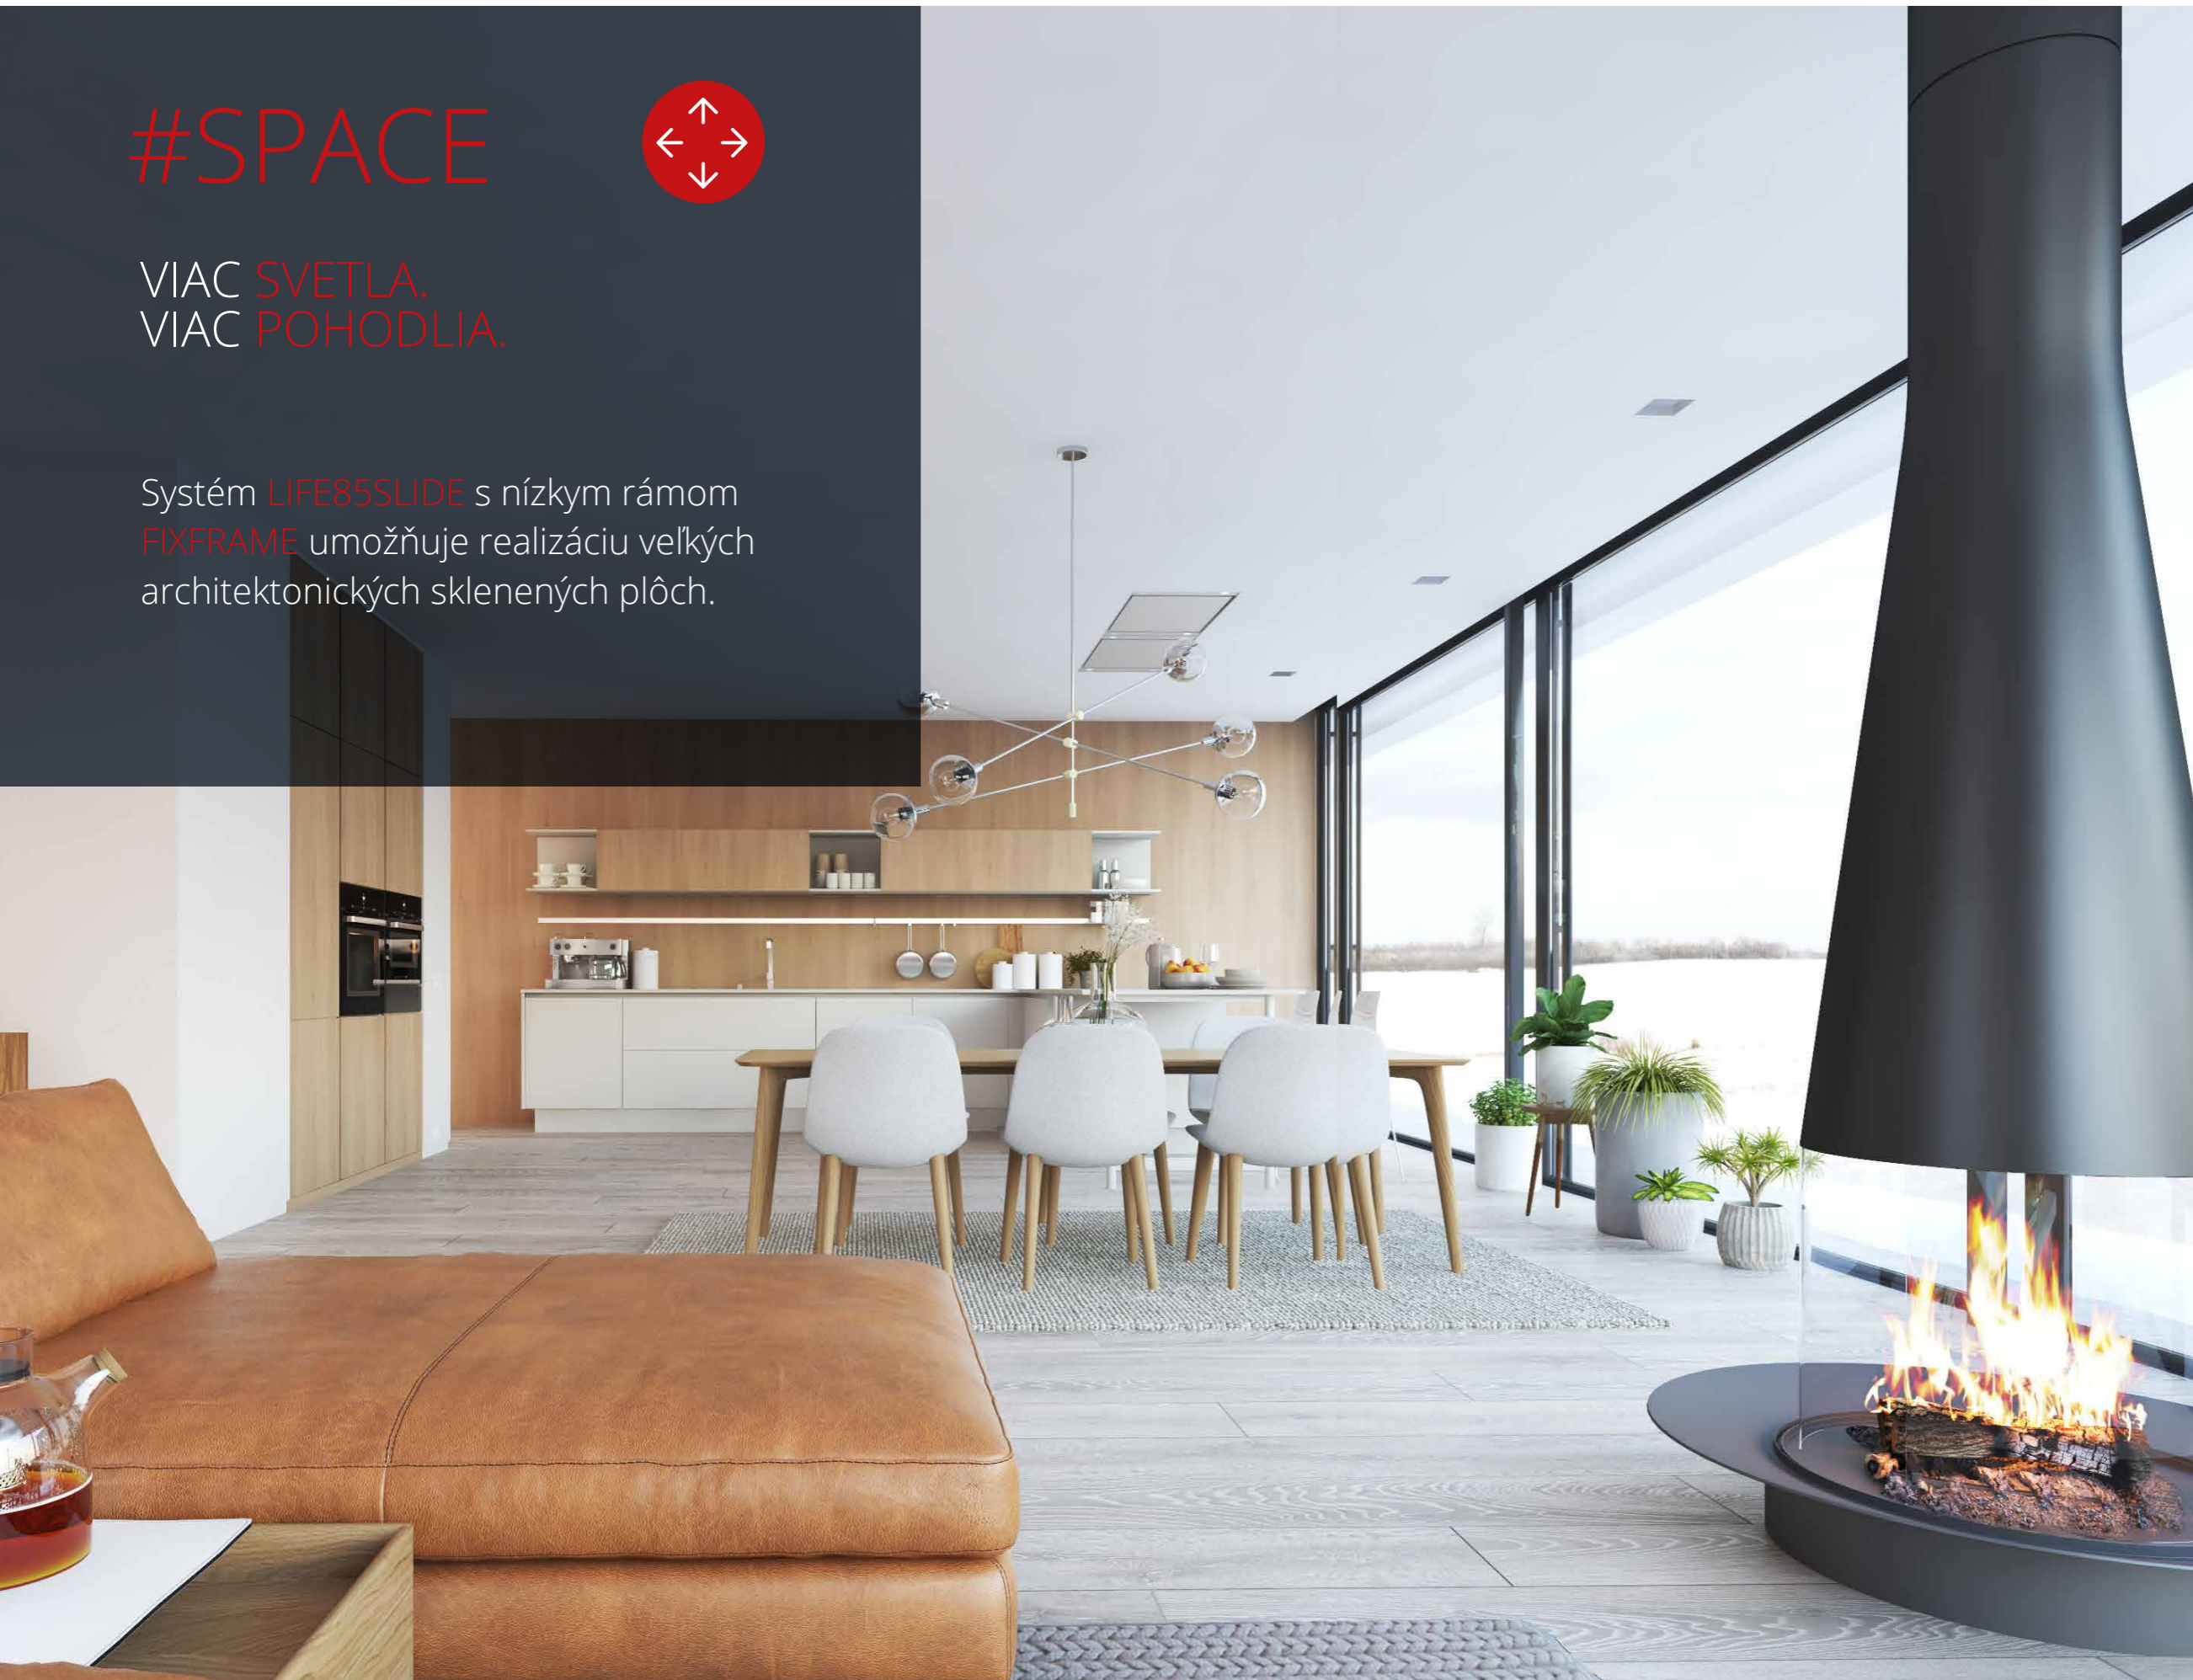

BEZBARIÉROVÝ RÁM

Absolútna sloboda pohybu pre každého. Rám dverí, ktorý opticky pôsobí ako súvislá podlaha, obsahuje nízky prah pre pohodlný a bezproblémový prechod z interiéru do exteriéru. Dvere je možné veľmi jednoducho otvoriť a zatvoriť aj pri veľkých elementoch.