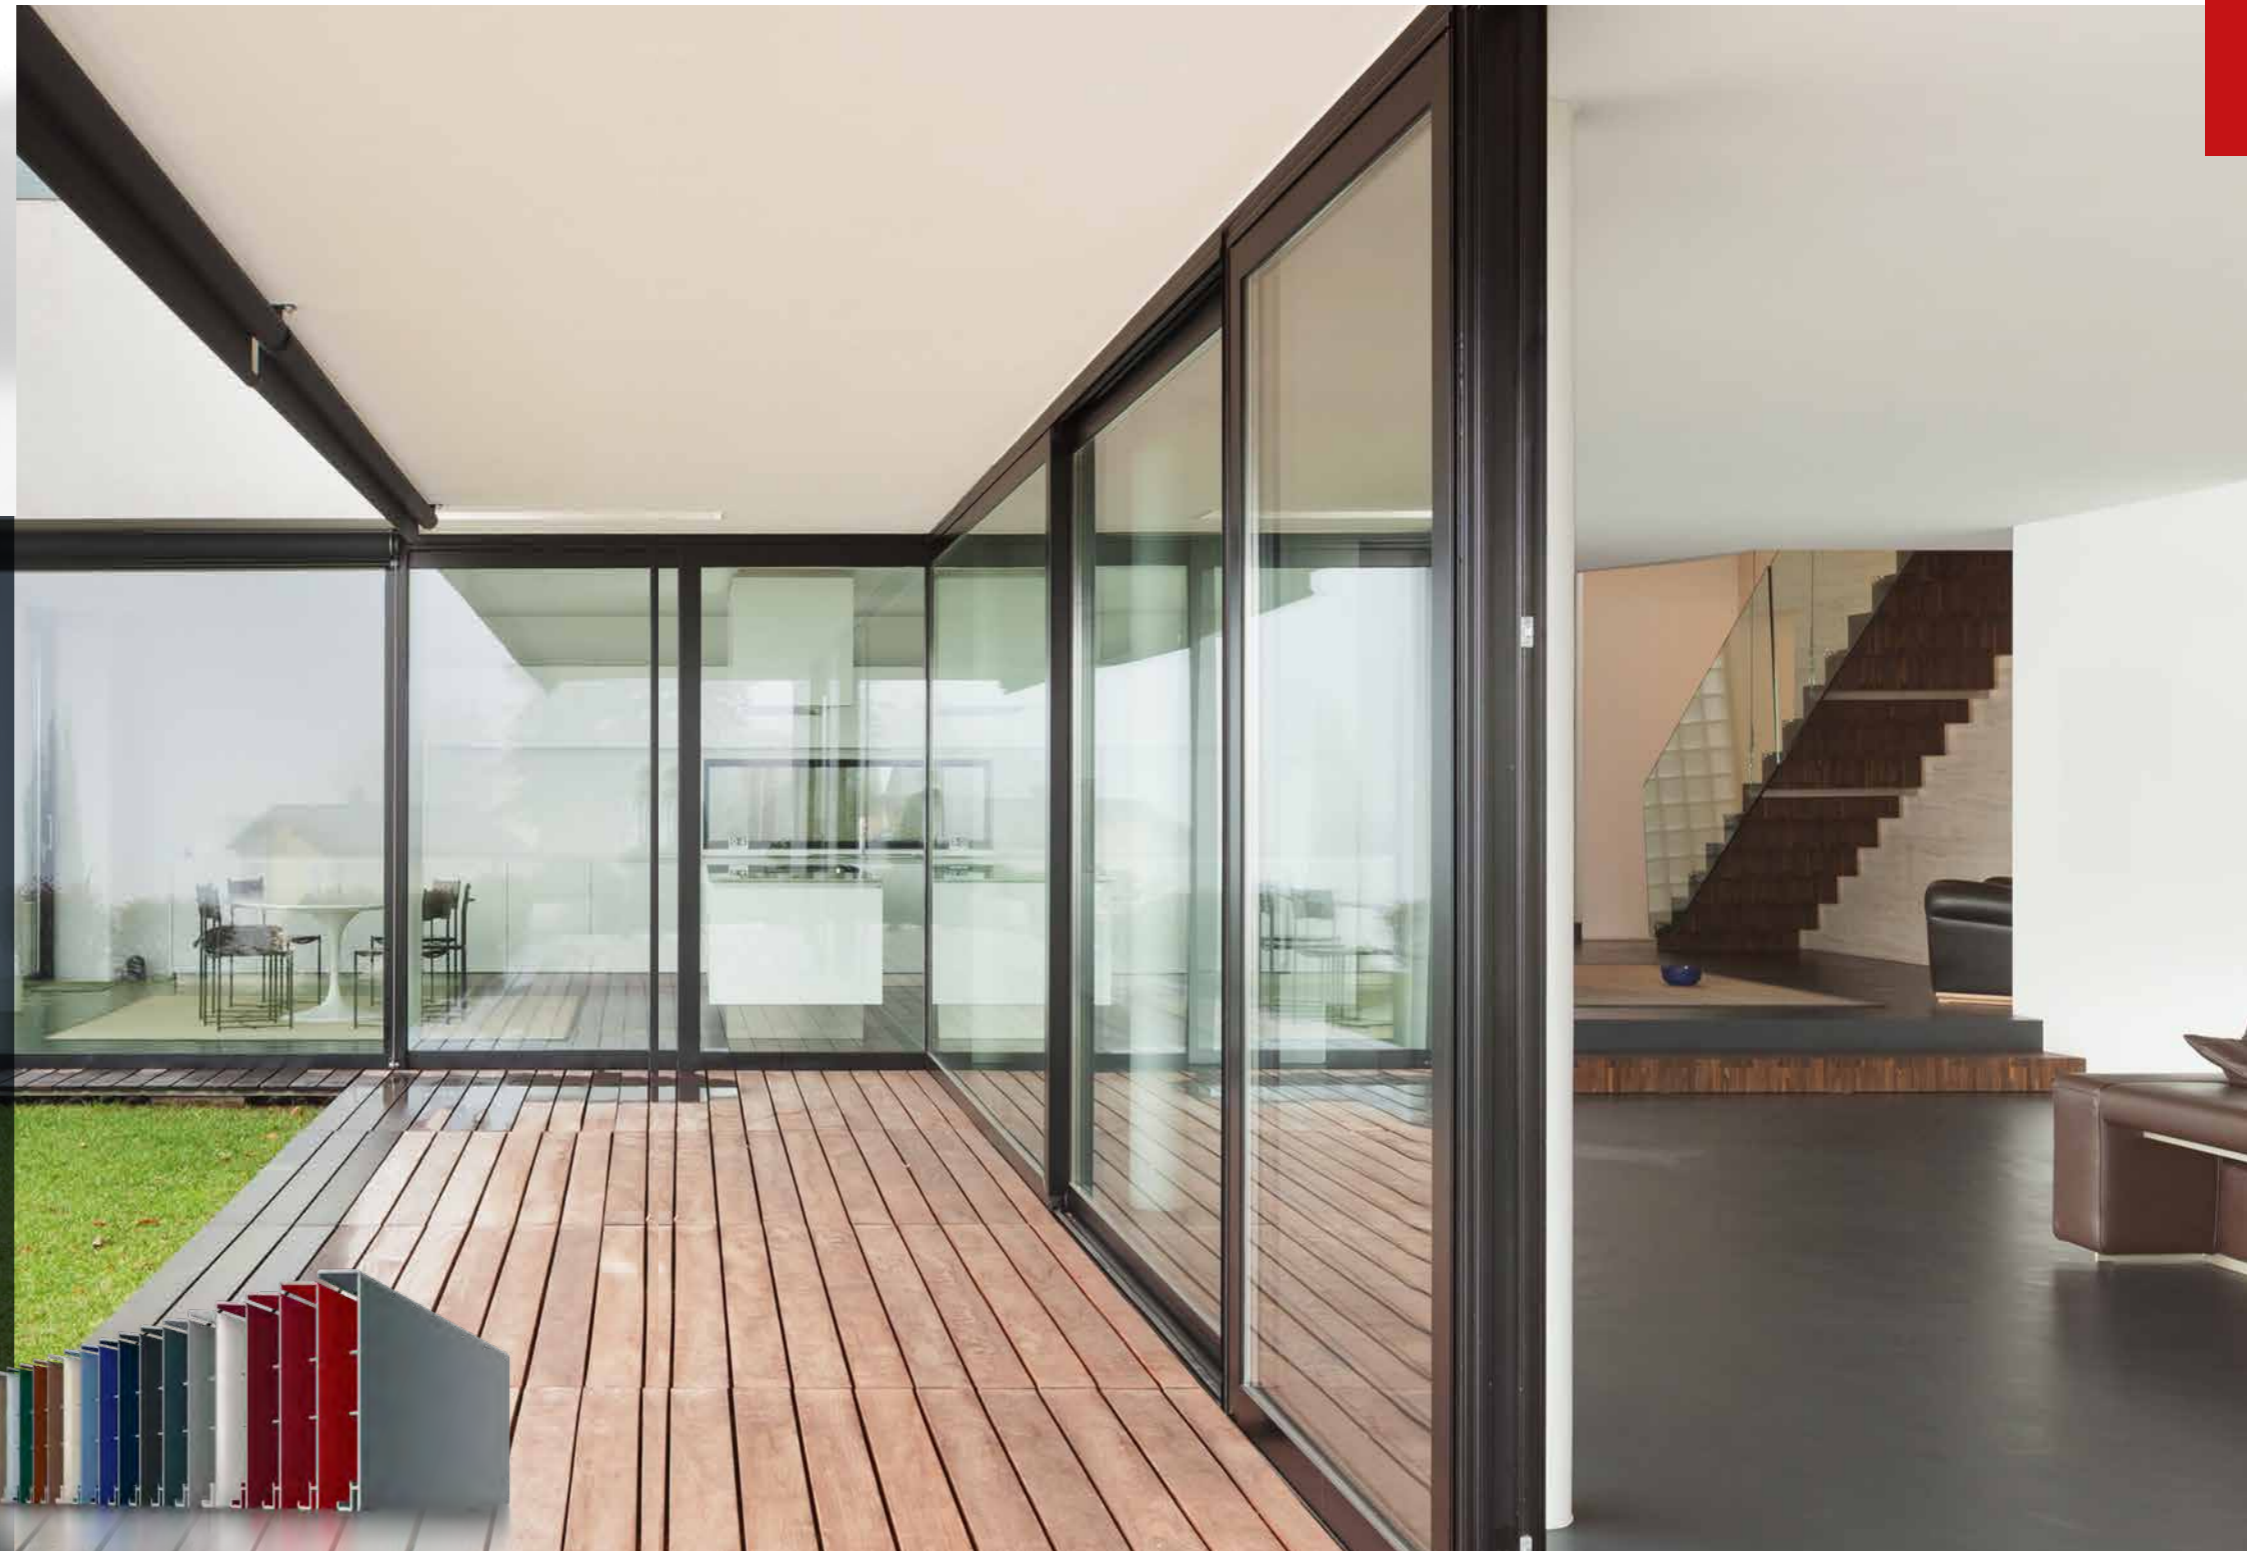

CELÉ SPEKTRUM FARIEB RAL

FAREBNÉ VARIÁCIE.
PESTRÁ ROZMANITOSŤ.

Dostupné vo všetkých farebných odtieňoch RAL, takže žiadne dizajnérske priania nezostanú nesplnené. Hliníkové opláštenie s práškovou povrchovou úpravou na vonkajšej strane okna zaručuje dokonalú ochranu pred nepriaznivými poveternostnými vplyvmi a dodá Vášmu exteriéru výnimočný vzhľad.