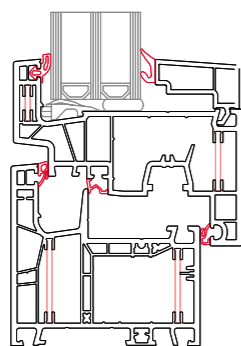

3
ROČNÁ

3-ročná zákonná záruka

podľa normy RAL RG 631
na hliníkové opláštenia v
súlade s normou ÖNORM
B 5305.

HSF
ZÁRUKA
KVALITY

DETAILY TEPELNEJ IZOLÁCIE

LIFE NEO

LIFE NEO FLB*

LIFE NEO FLB*
VYPENENÝ