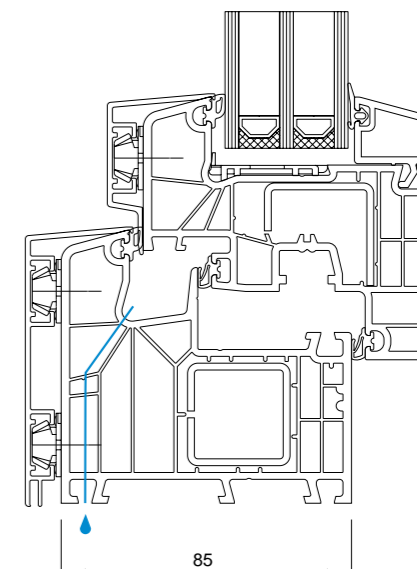

TECHNICKÉ RIEŠENIA

PRAHOVÉ SYSTÉMY
VARIANTY ODVODNENIA

Možnosti odvodnenia prispôsobené konkrétnym potrebám a podmienkam

SPODNÉ ODVODNENIE