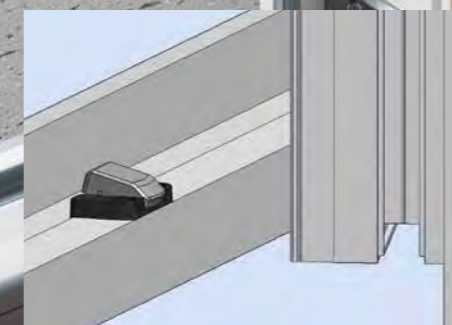

ZDVÍHAČ KRÍDLA

Patentovaný zdvíhač krídla od Winkhausu umožňuje jednoduché otváranie aj ťažkých okien. Pri dosadení zdvihne krídlo okna až do 6 mm.