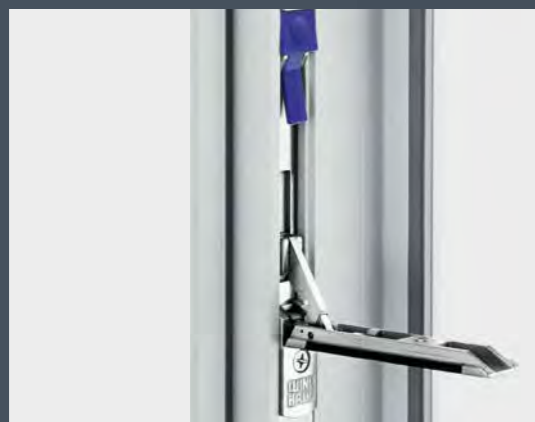

Výhody kovania

ATRAKTÍVNY DIZAJN A FLEXIBILNÉ MOŽNOSTI DOVYBAVENIA

- bezpečnostné protikusy s ocelovým mostíkom a profilovo nastaviteľným základovým prvkom umožňujú jednoduché dovybavenie na vyššiu bezpečnostnú úroveň okenného kovania
- okno sa dá veľmi ľahko vyčistiť vďaka osovo-symetrickým otvorom rohového a nožnicového ložiska – hrany ložísk lícuju s hranou krídla