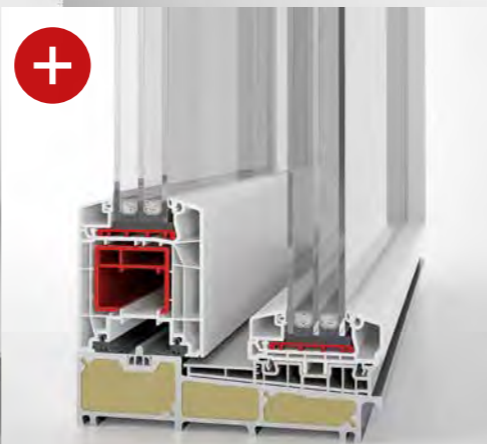

Minimalistický vzhľad

Rám **FIXFRAME** s veľmi úzkym profilom pri pevnom zasklení zabezpečí ešte väčší prísun svetla do Vašich interiérov.