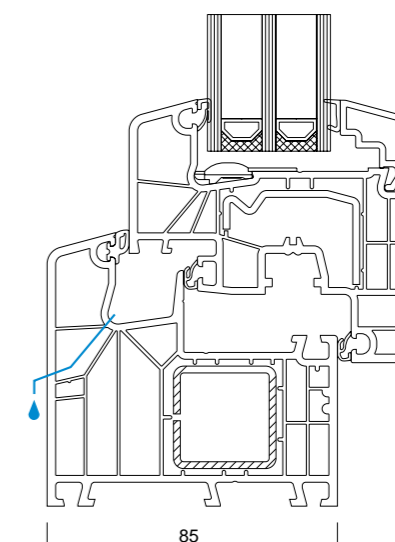

PREDNÉ ODVODNENIE