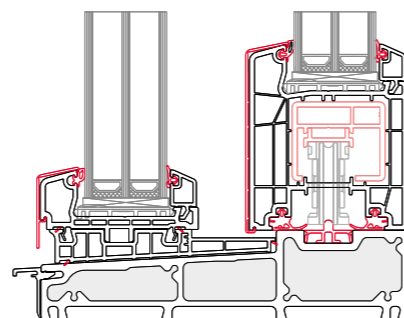

LIFE 85 SLIDE PREMIUM