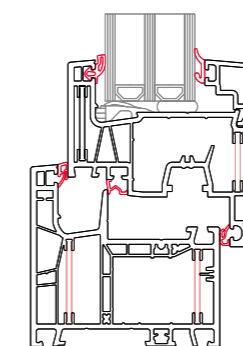

3
ROČNÁ

3-ročná zákonná záruka

podľa normy RAL RG 631
na hliníkové opláštenia v
súlade s normou ÖNORM
B 5305.

HSF
ZÁRUKA
KVALITY

DETAILY TEPELNEJ IZOLÁCIE

LIFE NEO

LIFE NEO FLB*

LIFE NEO FLB*
VYPENENÝ