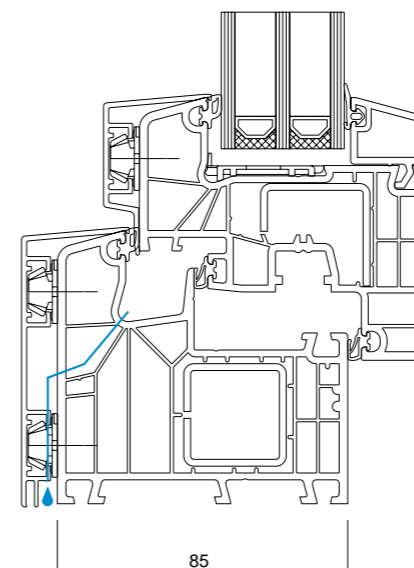

PREDNÉ ODVODNENIE