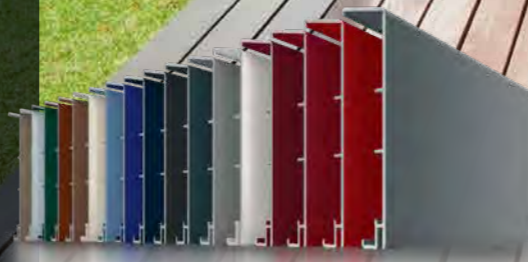

ALUPROTECT spája vynikajúce
tepelnizolačné vlastnosti plasto-
vého okna s moderným vzhľadom
hliníka.

#ALUPROTECT

Hliníkové opláštenie je
dostupné v rôznych farbách.
Špeciálne farby sú možné za
príplatok..