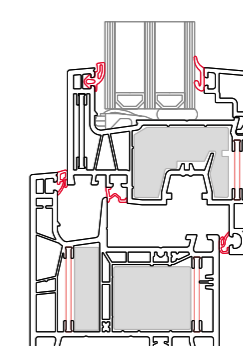

LIFE NEO FLV*
VYPENENÝ

PROFILOVÝ SYSTÉM

ZASKLENIE

Zasklenie	U_f-hodnota W/m²K	Dištančný rámik	U_g-hodnota STN EN 673 W/m²K					
mm	W/m²K	Ψ_g-hodnota	1,1	1,0	0,8	0,7	0,6	0,5

LIFE NEO FLB*

Uw okno

≥ 36	0,99	Alu	1,2	1,2				
		TGI	1,2	1,1				
		Superspacer	1,1	1,1				

≥ 50	0,96	Alu			1,0	0,94	0,87	0,80
		TGI			0,94	0,88	0,81	0,74
		Superspacer			0,92	0,86	0,79	0,72

≥ 63	0,95	Alu						0,80
		TGI						0,73
		Superspacer						0,72

LIFE NEO FLB* VYPENENÝ

Uw okno

≥ 36	0,82	Alu	1,2	1,1				
		TGI	1,1	1,0				
		Superspacer	1,1	1,0				

≥ 50	0,78	Alu			0,95	0,88	0,81	0,75
		TGI			0,89	0,82	0,75	0,68
		Superspacer			0,87	0,80	0,73	0,66

≥ 63	0,77	Alu						0,74
		TGI						0,68
		Superspacer						0,66

* zarovnané prevedenie

PROFILOVÝ SYSTÉM

ZASKLENIE

Zasklenie	U_f-hodnota W/m²K	Dištančný rámik	U_g-hodnota STN EN 673 W/m²K					
mm	W/m²K	Ψ_g-hodnota	1,1	1,0	0,8	0,7	0,6	0,5

LIFE NEO FLV**

Uw okno

≥ 24	1,10	Alu	1,3	1,2				
		TGI	1,2	1,1				
		Superspacer	1,2	1,1				

≥ 36	1,00	Alu			1,0	0,95	0,88	0,81
		TGI			0,96	0,89	0,82	0,75
		Superspacer			0,94	0,87	0,80	0,73

≥ 51	1,00	Alu						0,81
		TGI						0,75
		Superspacer						0,73

LIFE NEO FLV** VYPENENÝ

Uw okno

≥ 24	0,87	Alu	1,2	1,1				
		TGI	1,1	1,1				
		Superspacer	1,1	1,0				

≥ 36	0,84	Alu			0,97	0,90	0,83	0,76
		TGI			0,91	0,84	0,77	0,70
		Superspacer			0,89	0,82	0,75	0,68

≥ 51	0,81	Alu						0,76
		TGI						0,69
		Superspacer						0,67

** predsadené prevedenie