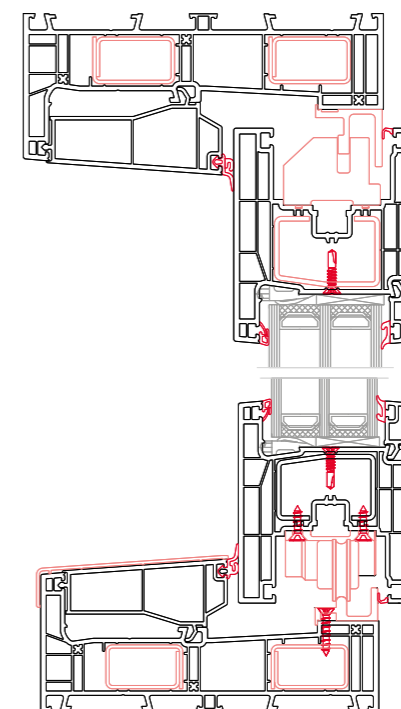

SMART SLIDE NEO

SMART SLIDE NEO

PROFILOVÝ SYSTÉM

ZASKLENIE								
Zasklenie	U_r-hodnota	Dištančný rámik	U_g-hodnota STN EN 673 W/m²K					
mm	W/m²K	Ψ_g-hodnota	1,1	1,0	0,8	0,7	0,6	0,5

LIFE 85 SLIDE STANDARD*

Uw okno

≥ 24	1,3	Alu	1,3	1,2				
		TGI	1,2	1,1				
		Superspacer	1,2	1,1				
≥ 36	1,3	Alu			1,1	0,95	0,88	0,80
		TGI			1,0	0,92	0,84	0,77
		Superspacer			0,98	0,90	0,83	0,76
≥ 50	1,3	Alu						0,80
		TGI						0,77
		Superspacer						0,76

LIFE 85 SLIDE PREMIUM¹ GFK VYPENENÝ

Uw okno

≥ 24	1,2	Alu	1,2	1,2				
		TGI	1,2	1,1				
		Superspacer	1,2	1,1				
≥ 36	1,2	Alu			1,0	0,94	0,86	0,79
		TGI			0,97	0,89	0,82	0,74
		Superspacer			0,95	0,88	0,80	0,73
≥ 50	1,2	Alu						0,79
		TGI						0,74
		Superspacer						0,73

*Referenčná veľkosť 3500 x 2300mm

PROFILOVÝ SYSTÉM

ZASKLENIE								
Zasklenie	U_r-hodnota	Dištančný rámik	U_g-hodnota STN EN 673 W/m²K					
mm	W/m²K	Ψ_g-hodnota	1,1	1,0	0,8	0,7	0,6	0,5

SMART SLIDE NEO*

Uw okno

≥ 24	1,3	Alu	1,3	1,2				
		TGI	1,2	1,1				
		Superspacer	1,2	1,1				
≥ 36	1,3	Alu			1,0	0,93	0,85	0,77
		TGI			0,96	0,88	0,80	0,72
		Superspacer			0,95	0,87	0,79	0,70
≥ 52	1,2	Alu						0,75
		TGI						0,70
		Superspacer						0,69

*Referenčná veľkosť 3100 x 2400mm