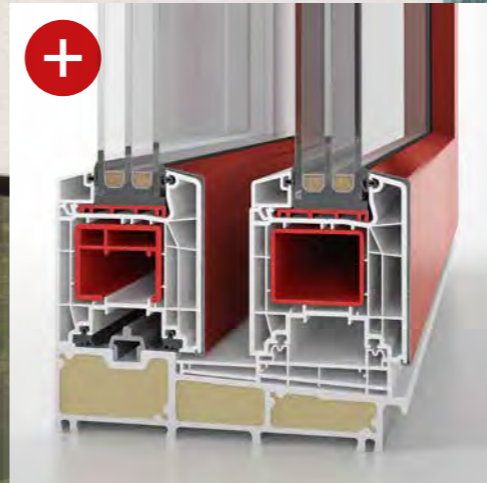

LIFE85SLIDE

#SILENCE

Užite si pohodlie svojho domova bez zbytočného stresu. Naša účinná ochrana pred hlukom dosahuje až triedu IV.

#SAFE

Bezpečnostná trieda RC2 je štandardom pre zvýšenú ochranu proti vlámaniu. Zabraňuje rýchlemu vypáčeniu okna.

#ENERGY

Vynikajúce tepelnoizolačné vlastnosti pre najlepšiu energetickú bilanciu a minimálne náklady na vykurovanie.

#DIMENSION

Pre jednotný vzhľad obytných priestorov. Každý produkt sa opticky perfektne hodí k ostatným systémom.

#STYLE

Pestrá ponuka atraktívnych dizajnov a elegantných tvarov v najrôznejších veľkostiach. Každý kus je jedinečný a prispôsobený podľa Vášho vkusu, vrátane materiálu a farby.

Minimalistický vzhľad

Rám **FIXFRAME** s veľmi úzkym profilom pri pevnom zasklení zabezpečí ešte väčší prísun svetla do Vašich interiérov.

Vysoká účinnosť tepelnej izolácie

Prémiové prevedenie prahu **LIFE85SLIDE** sa dodáva s vypnenými komorami profilu. Vyplnené komory zabezpečujú perfektnú tepelnú izoláciu.

Systém **LIFE85SLIDE** je dostupný aj v bezbarierovej verzii, čo zaručuje voľnosť pohybu pre každého.