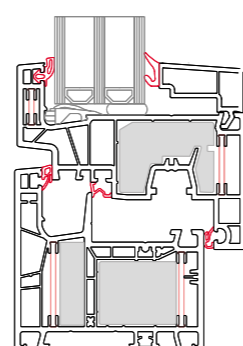

LIFE NEO FLB*
VYPENENÝ