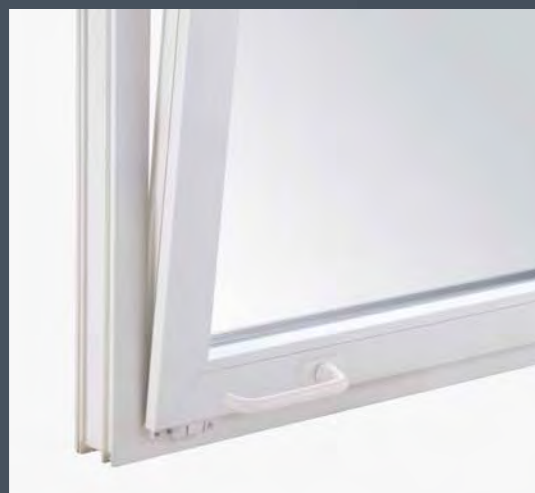

DODATOČNÉ FUNKCIE A VARIANTY KOVANIA

- ovládanie sekundárneho krídla centrálnym tlačidlom pre maximálny komfort ovládania
- s pomocou komponentov z produktovej rady activPilot Ergo je možné pohodlne otvárať a zatvárať aj ťažko prístupné okná – vďaka horizontálnej polohe kľučky umiestnenej v dolnej časti okna.

- jednoduché výškové a priečne nastavenie
- jednoduchá montáž vďaka predmontovaným modulom
- hladký chod osemhranného uzatváracieho čapu v rámovej časti
- modulárna koncepcia rámovej časti umožňuje individuálne nastavenie bezpečnosti

- zvýšenie funkčnej spoľahlivosti nožnicového ložiska vďaka progresívnemu prítahu nožnice od 18 do 25 mm u kovania activPilot Concept
- komfortné funkcie je možné voľiteľne prispôbiť: napríklad poistka chybného otvorenia, zdvíhač krídla, balkónový zachytávač, viacpolohové škárové vetranie, monitorovanie uzamknutia okna

INOVATÍVNE PRODUKTOVÉ DOPLNKY

Špeciálne požiadavky? Winkhaus má riešenia.

Produktové variácie a doplnky

Systém kovania activPilot ponúka širokú škálu individuálnych riešení. Vďaka modulárnej koncepcii je možné rozšíriť kovanie o ďalšie prídavné funkcie – kedykoľvek aj dodatočne.