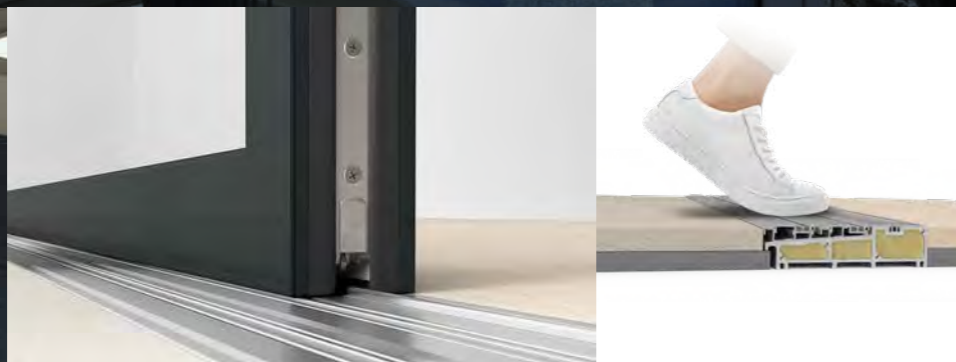

BEZBARIÉROVÝ RÁM

Absolútna sloboda pohybu pre každého. Rám dverí, ktorý opticky pôsobí ako súvislá podlaha, obsahuje nízky prah pre pohodlný a bezproblémový prechod z interiéru do exteriéru. Dvere je možné veľmi jednoducho otvoriť a zatvoriť aj pri veľkých elementoch.

Produktová línia zdvížno-posuvných dverí **LIFE85SLIDE** s **bezbariérovým** prahom spĺňa všetky požiadavky normy STN EN18040 pre „bezbariérové stavby“.

←→ #SLIDE

LIFE85SLIDE
NECHAJTE PRENIKNÚŤ SLNKO DO
VAŠICH DOMOVOV SO ZDVIŽNO-
POSUVNÝMI DVERAMI 85MM OD HSF

Presvedčia svojou vysokou energetickou efektívnosťou a jednoduchým ovládaním. Aj pri maximálnych rozmeroch 6,50 m x 2,80 m* sa dajú ľahko a bez námahy otvoriť a zatvoriť.

*dostupné len v bielej plastovej verzii