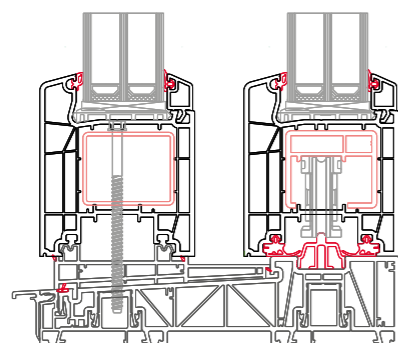

LIFE 85 SLIDE STANDARD

LIFE 85 SLIDE STANDARD